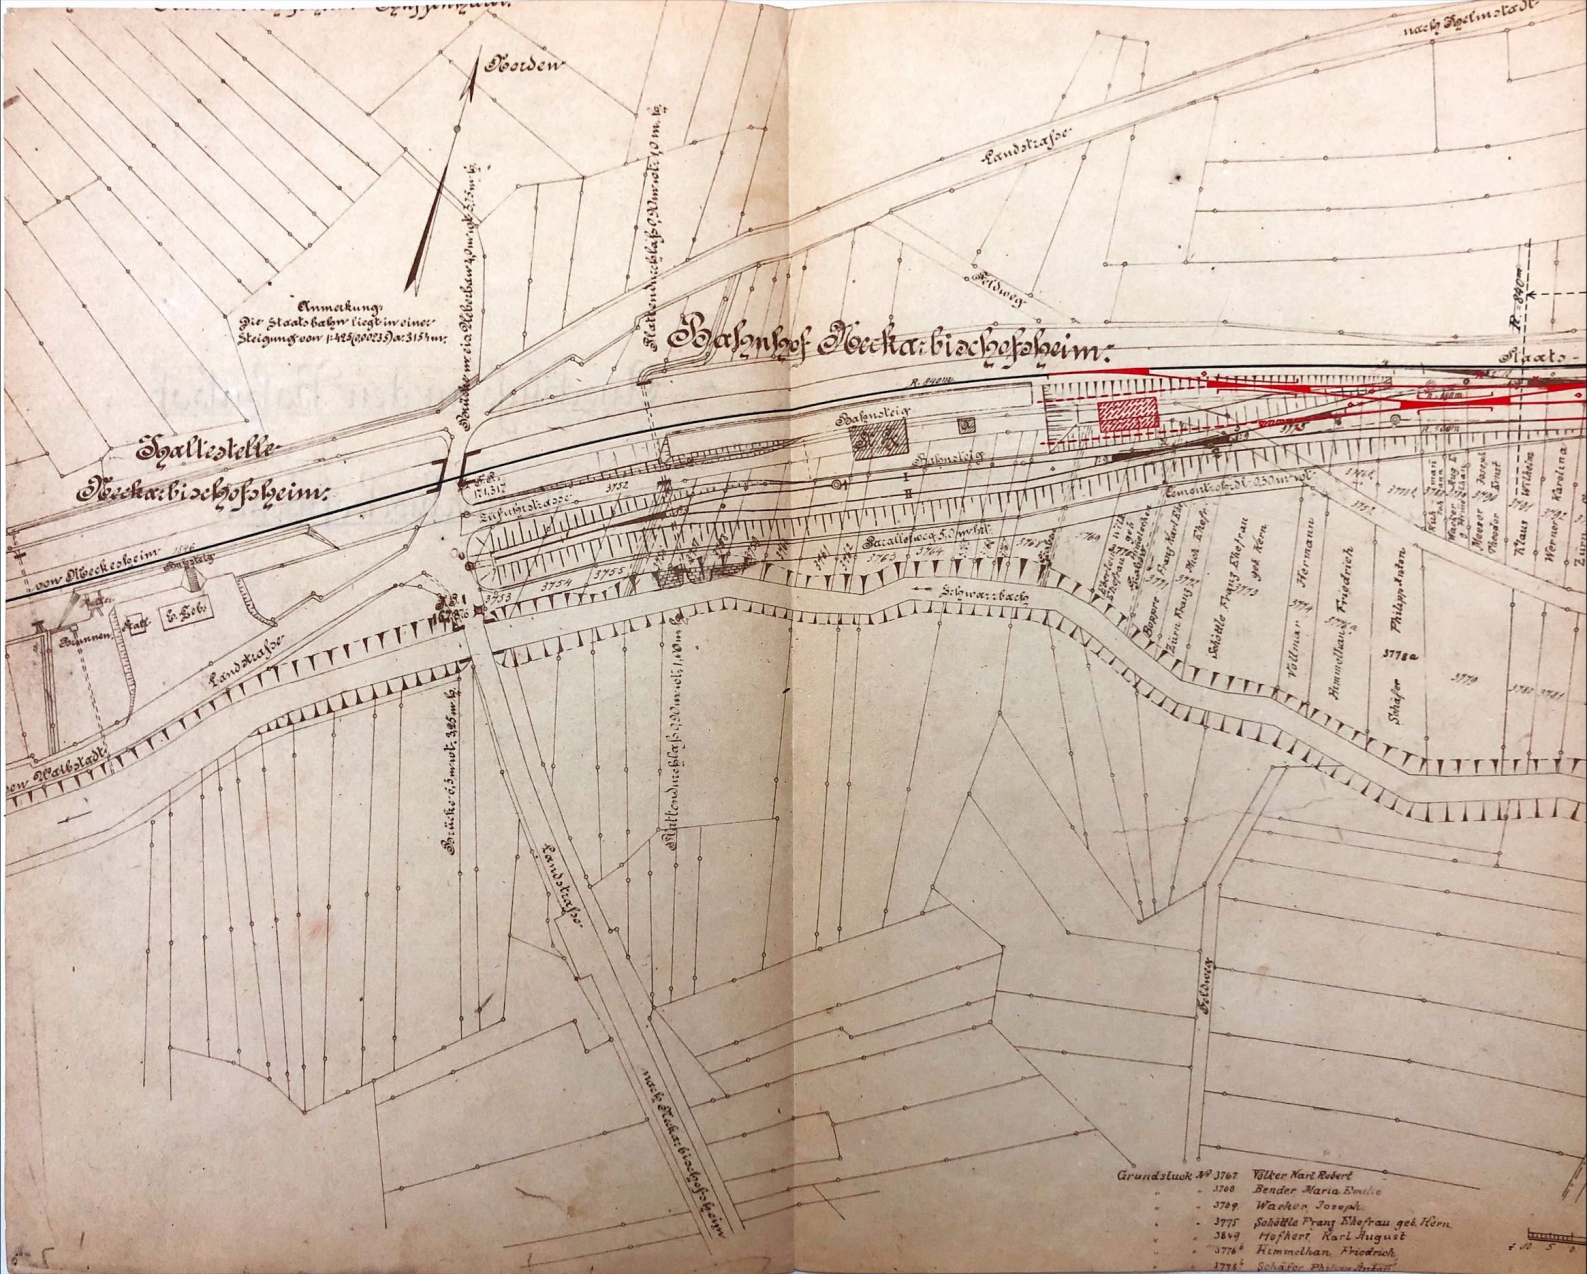

Bahnhof Weiskirchen

Poststelle Weiskirchen

Gemarkung Weiskirchen

Gemarkung Weiskirchen

- Grundstück Nr. 1761
- 1761 Kötter Karl Robert
  - 1762 Bieder Maria Maria
  - 1763 Wacker Joseph
  - 1764 Johann Franz Stephan gel. Wit.
  - 1765 Stephan Carl August
  - 1766 Simonian Friedrich
  - 1767 Simonian Friedrich

Weiskirchen 1800

Anmerkung:  
Die Staatsbahn liegt in einer  
Steigung von 1:42400000 bis 1:3151 m.

# Hohenhof Neuchâtel

Spallstelle  
Neuchâtel

- Grundstück № 3767 Ylller Karl Robert  
 3768 Bender Maria Emilie  
 3769 Wacker Joseph  
 3771 Schälle Franz Ehefrau geb Kern  
 3849 Hofner Karl August  
 3776 Himmelhan Friedrich  
 3782 Schäfer Philipp August